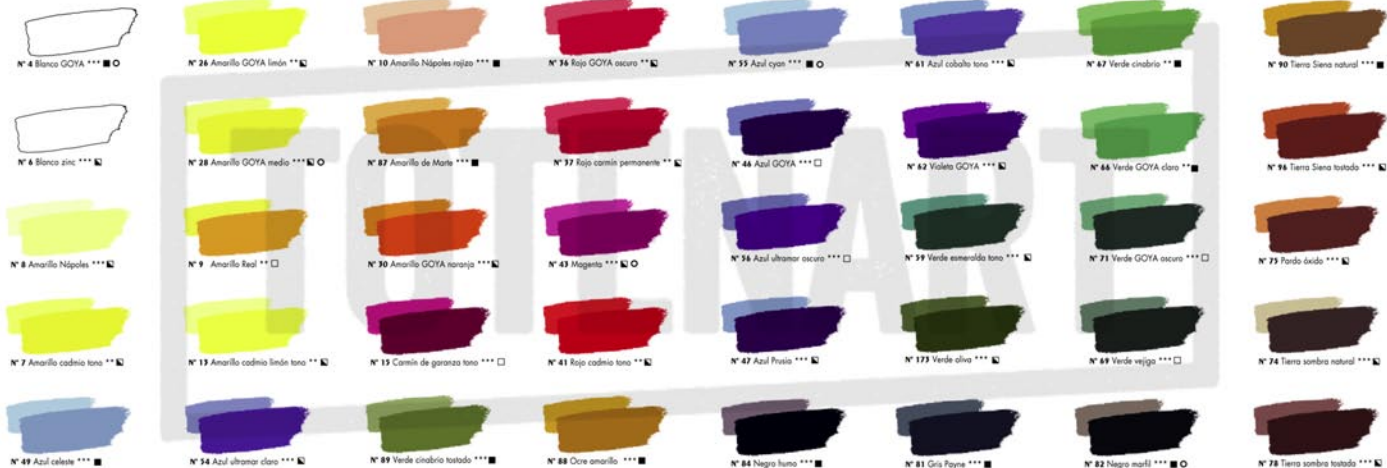

COLORES ACRÍLICOS GOYA ESTUDIO CORES ACRÍLICAS GOYA ESTÚDIO

GOYA STUDIO ACRYLIC COLOURS / COULEURS ACRYLIQUES GOYA STUDIO

◼ Opaco.
Opaco.
Opaque.
Opaque.